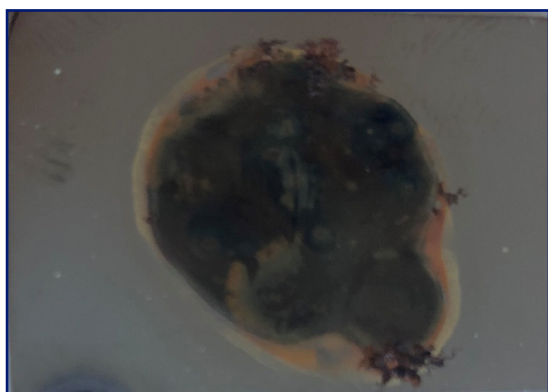

HELIOS

Surface corrodée

- Surface rouillée
- Surface : INOX 316 L

Comment apprécier l'état d'une surface corrodée ?

HELIOS permet une meilleure observation grâce à la réflectance de la lumière

HELIOS permet une meilleure appréciation de la corrosion