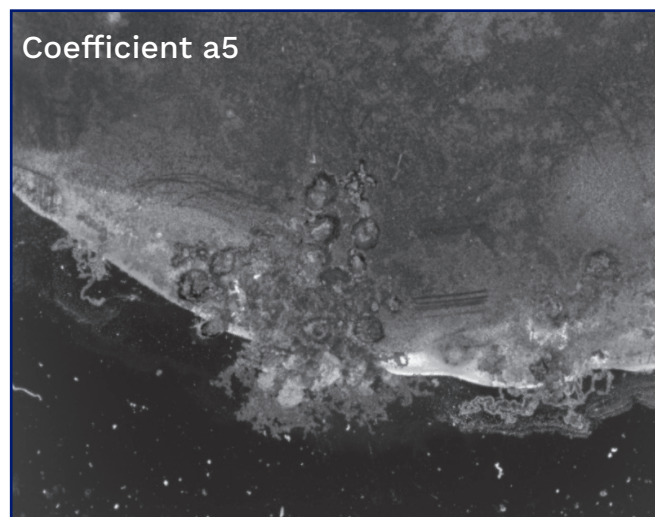

HELIOS

Surface corrodée

- Surface rouillée
- Surface : INOX 316 L

Comment apprécier l'état d'une surface corrodée ?

HELIOS permet une meilleure observation grâce à la réflectance de la lumière

HELIOS permet une meilleure appréciation de la corrosion